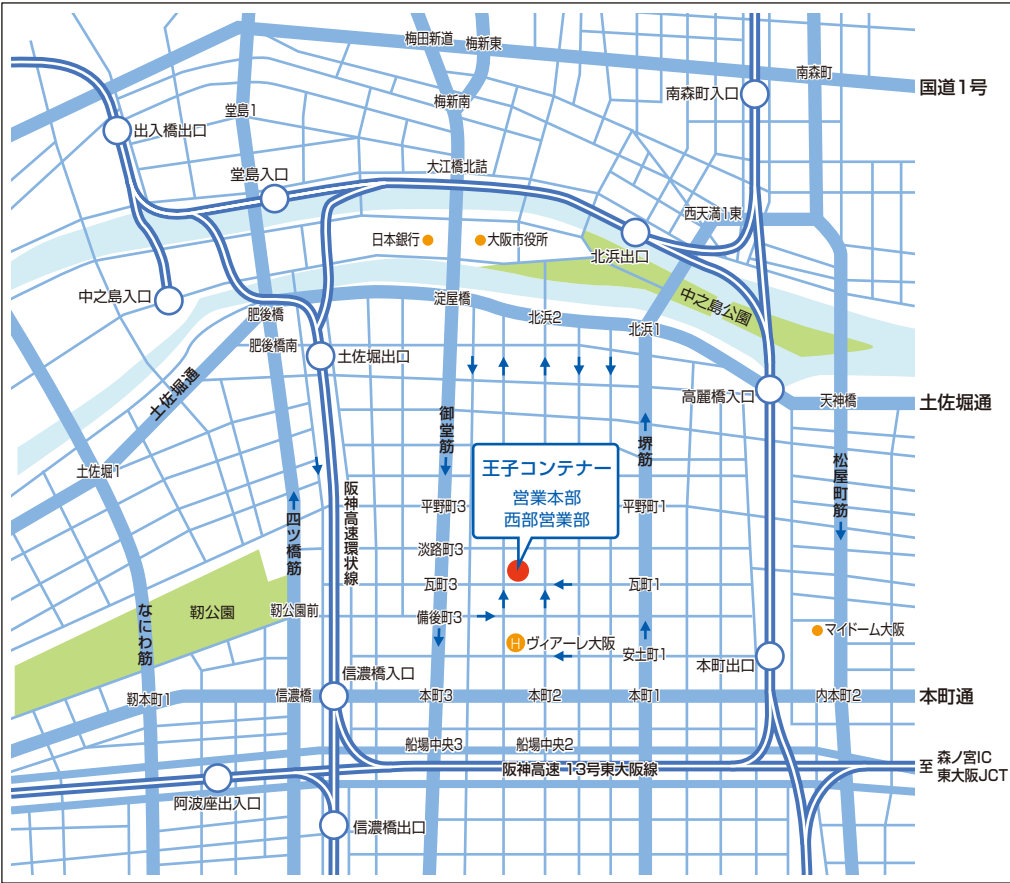

王子コンテナー 営業本部 西部営業部 案内地図

■ 広域図

住所：大阪府大阪市中央区瓦町3-1-15
旭洋・宮崎銀行ビル5F
電話：06-4706-9955
FAX：06-6208-1911

◆ 最寄りの空港から

伊丹空港より

- ・大阪モノレールの千里中央駅で下車
地下鉄御堂筋線に乗り換え

◆ 電車の場合

新幹線

- ・新大阪駅より、地下鉄御堂筋線
なんば・心斎橋方面に乗車
新大阪駅 → 淀屋橋駅 or 本町駅で下車

大阪市営地下鉄 御堂筋線

- ・「淀屋橋駅」11番出口より徒歩7分
- ・「本町駅」1番出口より徒歩5分

大阪市営地下鉄 堺筋線

- ・「北浜駅」6番出口より徒歩7分
- ・「堺筋本町駅」17番出口より徒歩7分

京阪電鉄 京阪本線

- ・「淀屋橋駅」16番出口より徒歩10分

■ 周辺詳細図

◆ 自動車ご利用の場合

阪神高速 本町出口

- ・本町出口を右折し(安土町)を通り、
ホテル「ヴィアーレ大阪」を右折

阪神高速 土佐堀出口

- ・土佐堀出口から四ツ橋筋を北上、
肥後橋で右折し土佐堀通りを通り、
淀屋橋で左折し御堂筋へ

阪神高速 森ノ宮出口(東大阪方面より)

- ・森ノ宮出口で降り、法円坂を右折(上町筋)
次の交差点(馬場町)を左折し(本町通)
本町1を右折し(堺筋)、瓦町を左折

御堂筋 ご利用の場合

- 御堂筋 左側の測道を走り、デイリーヤマ
ザギのある備後町3の交差点を左折
二つ目の交差点を左折

駐車場について

- ビルの駐車場はご利用できません。
近辺に駐車場が多数ございます。近辺の
施設をご利用ください。

旭洋・宮崎銀行ビル