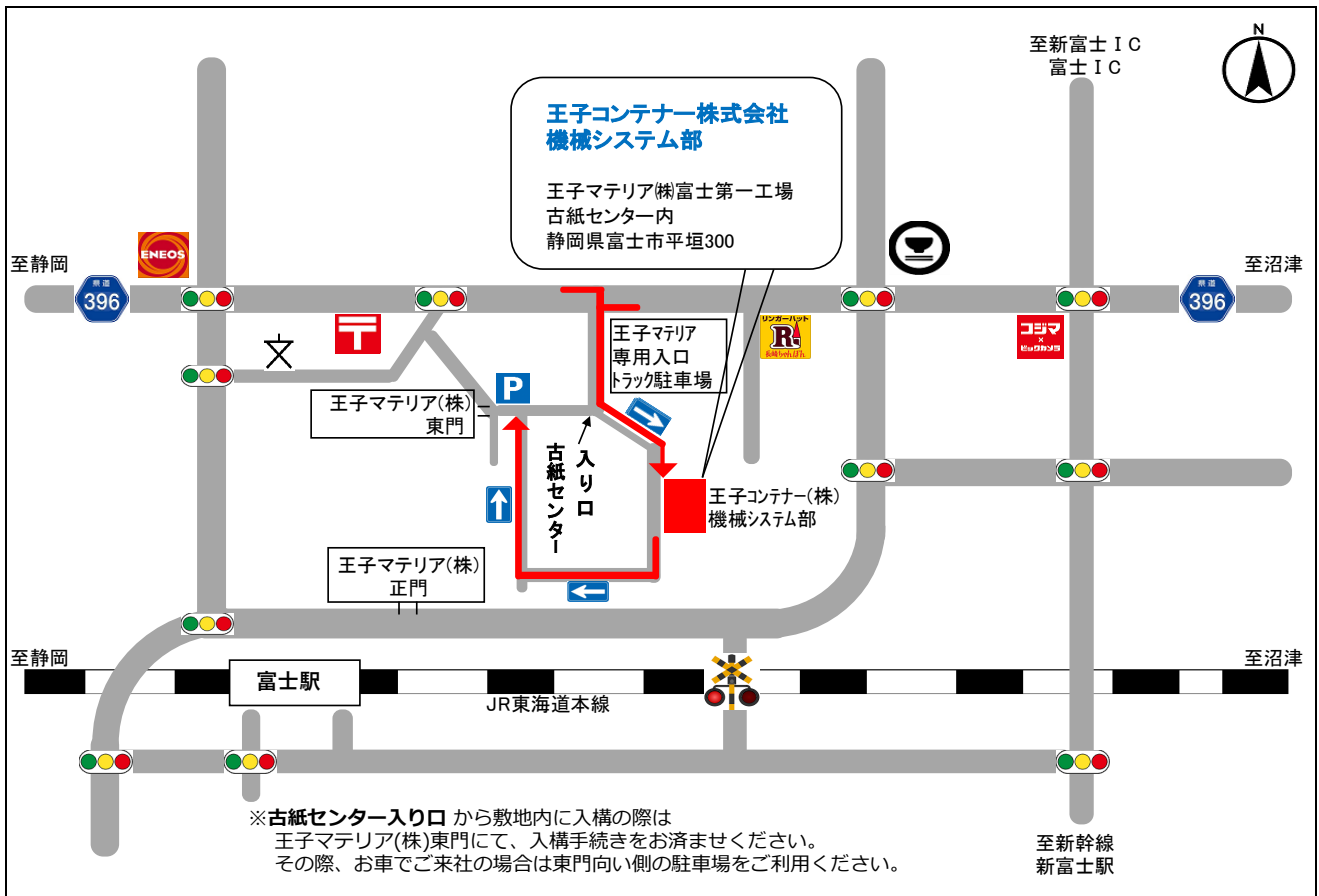

王子コンテナ 機械システム部 案内地図

【自動車をご利用の場合】

- ・新東名高速道路 新富士 IC から車で20分
- ・東名高速道路 富士 IC から車で15分

【電車をご利用の場合】

- ・JR東海道新幹線 新富士駅からタクシーで10分

(タクシーでご来社の際、東門及び古紙センター入り口からの敷地内への車両乗り入れはできません。)

- ・JR東海道本線 富士駅から王子マテリア東門経由で徒歩25分 または、タクシーで東門まで5分

■地図

王子コンテナ株式会社 技術本部 機械システム部

王子マテリア(株)富士第一工場 古紙センター内

〒416-0916 静岡県富士市平垣300

TEL:0545-60-2250 FAX:0545-61-6245