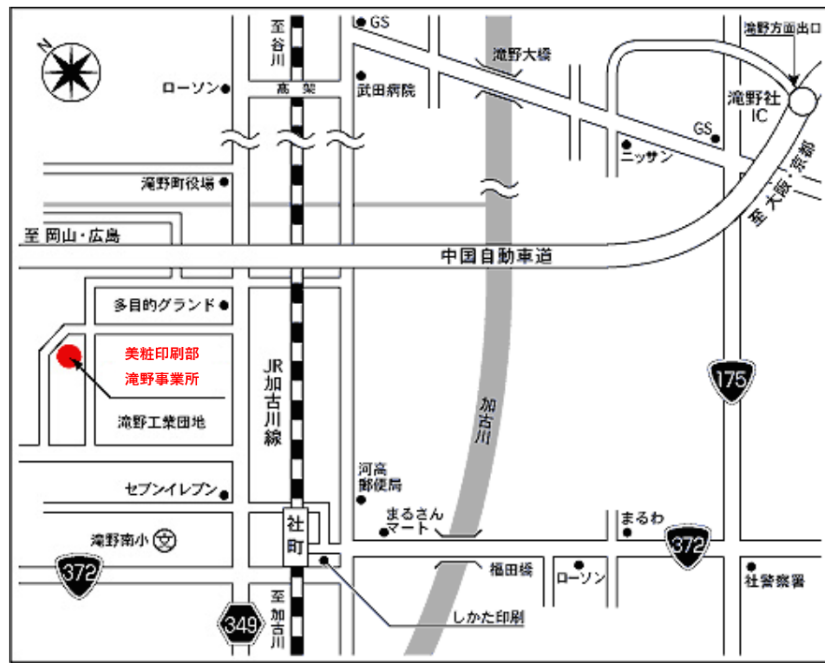

王子コンテナー 美粧印刷部滝野事業所 案内地図

【新幹線をご利用の場合】

- 1.新大阪駅下車。大阪駅 J R 高速バスターミナルより高速バスで滝野社インター下車。
  滝野社インターから車で約 15 分。(所要時間：約 90 分)
- 2.新大阪駅下車。新大阪駅より東海道・山陽本線で加古川駅。
  加古川駅から加古川線で社町駅下車。駅から徒歩で約 20 分。(所要時間：約 130 分)
- 3.西明石駅下車。西明石駅より東海道・山陽本線で加古川駅。
  加古川駅から加古川線で社町駅下車。駅から徒歩で約 20 分。(所要時間：約 75 分)

【電車をご利用の場合】

- 1.加古川線の社町駅から車で約 5 分。
- 2.加古川線の社町駅から徒歩で約 20 分。

【空港をご利用の場合】

- 1.伊丹空港から連絡バスで三ノ宮駅前。三ノ宮駅から東海道・山陽本線に乗換え加古川駅。
  加古川駅から加古川線で社町駅下車。社町駅から徒歩で約 20 分。(所要時間：約 180 分)

■地図

王子コンテナー株式会社 美粧印刷部滝野事業所

王子コンテナー株式会社 兵庫工場内

〒679-0221 兵庫県加東市河高字黒石 355-35

TEL0795-48-2301 FAX0795-48-2310